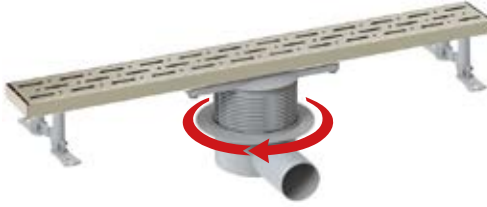

LEGAL Y360°

Duş kanalı / Ø 50 alt çıkış / Plastik gövde / Paslanmaz çerçeve ve ızgara / Sulu koku tutucu

Ürün Kodu	Çıkış	Ölçü		Fiyat
4013.0Y360K.020.1	Ø 50	20 cm	12	137.60
4013.0Y360K.033.1	Ø 50	33 cm	12	180.60
4013.0Y360K.040.1	Ø 50	40 cm	12	198.40
4013.0Y360K.050.1	Ø 50	50 cm	12	225.80
4013.0Y360K.060.1	Ø 50	60 cm	12	242.20
4013.0Y360K.080.1	Ø 50	80 cm	12	269.60