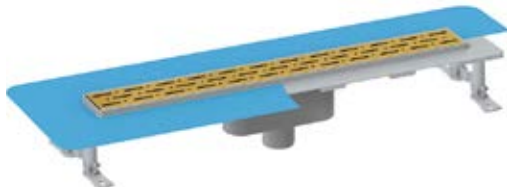

LINE T.M. GOLD

Duş kanalı / Ø 50 alt çıkış / Plastik gövde / Paslanmaz ızgara
Tekstil Membranlı / Sulu koku tutucu

Ürün Kodu	Çıkış	Ölçü		Fiyat
4022.TA050G.033.1	Ø 50	33 cm	12	144.20
4022.TA050G.040.1	Ø 50	40 cm	12	157.10
4022.TA050G.050.1	Ø 50	50 cm	12	182.60
4022.TA050G.060.1	Ø 50	60 cm	12	198.50
4022.TA050G.080.1	Ø 50	80 cm	12	224.00