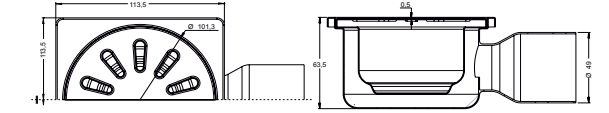

PREMIUM 10x10

Paslanmaz gövde / Paslanmaz ızgara
Paslanmaz koku tutucu

Ürün Kodu	Çıkış	Ölçü	Çiğ	Fiyat
3045.0Y032K.010.1	Ø 32	10x10 cm	24	53.20
3045.0Y050K.010.1	Ø 50	10x10 cm	24	53.20