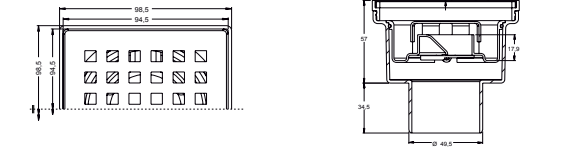

KLASİK LINE

Detaylar

Yan ve Alt çıkış – Pvc boru bağlantılarına uyumlu, sulu tip (36mm) koku önleyiciye sahiptir. Akış hızı 32 lt/dk'dır. Dış kimyasal etkilere dayanım çalışma sıcaklığı -30°+75° arasıdır. Izgarası 304 kalite paslanmaz çelikdir.

Avantajlar

304 kalite paslanmaz çelik ızgarası sayesinde şık ve kaliteli bir görünüme sahiptir. Duvar dibi uygulamalarda rahatlıkla uygulanabilir. Su tutuculu koku önleyici sayesinde tesisattan gelecek kötü kokuları önler. Yükseltme ayakları sayesinde şapın yüksekliğine göre ayarlama olanağı sağlar. Organik ve inorganik kimyasallara yüksek dayanım, çoğu asidik ve tuzlu su oksidasyonuna dayanıklıdır.

Kullanım Alanları

Genel kullanım banyo duşları, hastane ve otel duş alanları, soyunma odaları duş alanları vb.

Özel Üretim

Izgara modeli olarak isteğinize göre altın, bronz gibi renkler de üretilmektedir.

Uyarı

Yüksek yoğunluklu temizlik malzemelerinin uzun süreli kullanımı tavsiye edilmez.

LINE 10x10

Plastik gövde / Paslanmaz ızgara
Sulu klepelili koku tutucu

Ürün Kodu	Çıkış	Ölçü	Çiğ	Fiyat
3012.0Y032K.010.1	Ø 32	10x10 cm	75	8.70
3012.0Y040K.010.1	Ø 40	10x10 cm	50	9.30
3012.0Y050K.010.1	Ø 50	10x10 cm	50	8.70
3012.0Y070K.010.1	Ø 70	10x10 cm	30	10.20

LINE 10x10

Plastik gövde / Paslanmaz ızgara
Sulu klepelili koku tutucu

Ürün Kodu	Çıkış	Ölçü	Çiğ	Fiyat
3012.0A040K.010.1	Ø 40	10x10 cm	60	9.30
3012.0A050K.010.1	Ø 50	10x10 cm	60	8.70
3012.0A070K.010.1	Ø 70	10x10 cm	50	10.20

LINE 15x15

Plastik gövde / Paslanmaz ızgara
Sulu klepelili koku tutucu

Ürün Kodu	Çıkış	Ölçü	Çiğ	Fiyat
3012.0Y032K.015.1	Ø 32	15x15 cm	40	13.40
3012.0Y040K.015.1	Ø 40	15x15 cm	30	13.80
3012.0Y050K.015.1	Ø 50	15x15 cm	30	13.40
3012.0Y070K.015.1	Ø 70	15x15 cm	20	14.60

LINE 15x15

Plastik gövde / Paslanmaz ızgara
Sulu klepelili koku tutucu