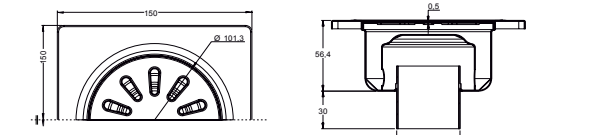

PREMIUM 15x15

Paslanmaz gövde / Paslanmaz ızgara
Paslanmaz koku tutucu

Ürün Kodu	Çıkış	Ölçü	Çiğ	Fiyat
3045.0A050K.015.1	Ø 50	15x15 cm	24	56.40
3045.0A070K.015.1	Ø 70	15x15 cm	24	71.90