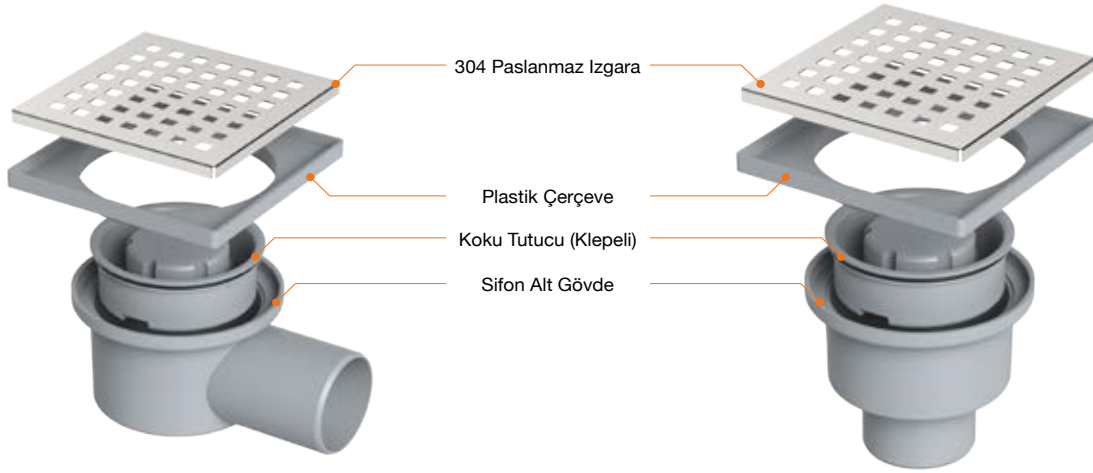

KLASİK LINE

Detaylar

Yan ve Alt çıkış – Pvc boru bağlantılarına uyumlu, sulu tip (36mm) koku önleyiciye sahiptir. Akış hızı 32 lt/dk'dır. Dış kimyasal etkilere dayanım çalışma sıcaklığı -30°+75° arasıdır. Izgarası 304 kalite paslanmaz çelikdir.

Avantajlar

304 kalite paslanmaz çelik ızgarası sayesinde şık ve kaliteli bir görünüme sahiptir. Duvar dibi uygulamalarda rahatlıkla uygulanabilir. Su tutuculu koku önleyici sayesinde tesisattan gelecek kötü kokuları önler. Yükseltme ayakları sayesinde şapın yüksekliğine göre ayarlama olanağı sağlar. Organik ve inorganik kimyasallara yüksek dayanım, çoğu asidik ve tuzlu su oksidasyonuna dayanıklıdır.

Kullanım Alanları

Genel kullanım banyo duşları, hastane ve otel duş alanları, soyunma odaları duş alanları vb.

Özel Üretim

Izgara modeli olarak isteğinize göre altın, bronz gibi renkler de üretilmektedir.

Uyarı

Yüksek yoğunluklu temizlik malzemelerinin uzun süreli kullanımı tavsiye edilmez.

LINE 10x10

Plastik gövde / Paslanmaz ızgara
Sulu klepelili koku tutucu

Ürün Kodu	Çıkış	Ölçü	Çiğ	Fiyat
3012.0Y032K.010.1	Ø 32	10x10 cm	75	8.70
3012.0Y040K.010.1	Ø 40	10x10 cm	50	9.30
3012.0Y050K.010.1	Ø 50	10x10 cm	50	8.70
3012.0Y070K.010.1	Ø 70	10x10 cm	30	10.20

LINE 10x10

Plastik gövde / Paslanmaz ızgara
Sulu klepelili koku tutucu

Ürün Kodu	Çıkış	Ölçü	Çiğ	Fiyat
3012.0A040K.010.1	Ø 40	10x10 cm	60	9.30
3012.0A050K.010.1	Ø 50	10x10 cm	60	8.70
3012.0A070K.010.1	Ø 70	10x10 cm	50	10.20

LINE 15x15

Plastik gövde / Paslanmaz ızgara
Sulu klepelili koku tutucu

Ürün Kodu	Çıkış	Ölçü	Çiğ	Fiyat
3012.0Y032K.015.1	Ø 32	15x15 cm	40	13.40
3012.0Y040K.015.1	Ø 40	15x15 cm	30	13.80
3012.0Y050K.015.1	Ø 50	15x15 cm	30	13.40
3012.0Y070K.015.1	Ø 70	15x15 cm	20	14.60

LINE 15x15

Plastik gövde / Paslanmaz ızgara
Sulu klepelili koku tutucu