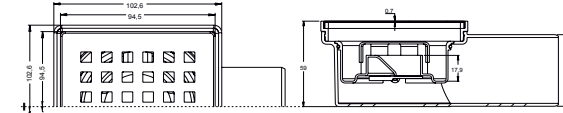

LEGAL 10x10

Plastik gövde / Paslanmaz ızgara / Paslanmaz çerçeve
Sulu klepelili koku tutucu

Ürün Kodu	Çıkış	Ölçü	Çiğ	Fiyat
3013.0Y032K.010.1	Ø 32	10x10 cm	75	12.20
3013.0Y040K.010.1	Ø 40	10x10 cm	50	12.60
3013.0Y050K.010.1	Ø 50	10x10 cm	50	12.20
3013.0Y070K.010.1	Ø 70	10x10 cm	30	13.30