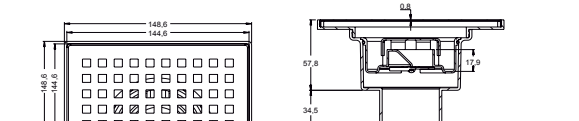

KLASİK LINE

Detaylar

Yan ve Alt çıkış – Pvc boru bağlantılarına uyumlu, sulu tip (36mm) koku önleyiciye sahiptir. Akış hızı 32 lt/dk'dır. Dış kimyasal etkilere dayanım çalışma sıcaklığı -30°+75° arasıdır. Izgarası 304 kalite paslanmaz çelikdir.

Avantajlar

304 kalite paslanmaz çelik ızgarası sayesinde şık ve kaliteli bir görünüme sahiptir. Duvar dibi uygulamalarda rahatlıkla uygulanabilir. Su tutuculu koku önleyici sayesinde tesisattan gelecek kötü kokuları önler. Yükseltme ayakları sayesinde şapın yüksekliğine göre ayarlama olanağı sağlar. Organik ve inorganik kimyasallara yüksek dayanım, çoğu asidik ve tuzlu su oksidasyonuna dayanıklıdır.

Kullanım Alanları

Genel kullanım banyo duşları, hastane ve otel duş alanları, soyunma odaları duş alanları vb.

Özel Üretim

Izgara modeli olarak isteğinize göre altın, bronz gibi renkler de üretilmektedir.

Uyarı

Yüksek yoğunluklu temizlik malzemelerinin uzun süreli kullanımı tavsiye edilmez.

LINE 10x10

Plastik gövde / Paslanmaz ızgara
Sulu klepelili koku tutucu

Ürün Kodu	Çıkış	Ölçü	Çiğ	Fiyat
3012.0Y032K.010.1	Ø 32	10x10 cm	75	8.70
3012.0Y040K.010.1	Ø 40	10x10 cm	50	9.30
3012.0Y050K.010.1	Ø 50	10x10 cm	50	8.70
3012.0Y070K.010.1	Ø 70	10x10 cm	30	10.20

LINE 10x10

Plastik gövde / Paslanmaz ızgara
Sulu klepelili koku tutucu

Ürün Kodu	Çıkış	Ölçü	Çiğ	Fiyat
3012.0A040K.010.1	Ø 40	10x10 cm	60	9.30
3012.0A050K.010.1	Ø 50	10x10 cm	60	8.70
3012.0A070K.010.1	Ø 70	10x10 cm	50	10.20

LINE 15x15

Plastik gövde / Paslanmaz ızgara
Sulu klepelili koku tutucu

Ürün Kodu	Çıkış	Ölçü	Çiğ	Fiyat
3012.0Y032K.015.1	Ø 32	15x15 cm	40	13.40
3012.0Y040K.015.1	Ø 40	15x15 cm	30	13.80
3012.0Y050K.015.1	Ø 50	15x15 cm	30	13.40
3012.0Y070K.015.1	Ø 70	15x15 cm	20	14.60

LINE 15x15

Plastik gövde / Paslanmaz ızgara
Sulu klepelili koku tutucu