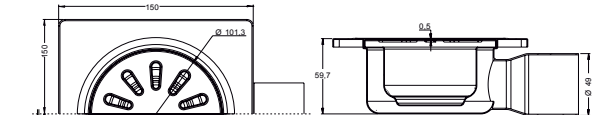

PREMIUM 15x15

Paslanmaz gövde / Paslanmaz ızgara
Paslanmaz koku tutucu

Ürün Kodu	Çıkış	Ölçü	Çiğ	Fiyat
3045.0Y032K.015.1	Ø 32	15x15 cm	24	56.40
3045.0Y050K.015.1	Ø 50	15x15 cm	24	56.40
3045.0Y070K.015.1	Ø 70	15x15 cm	24	71.90