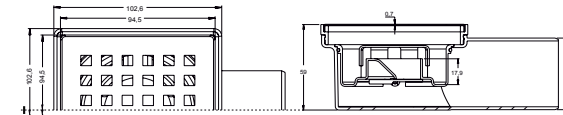

LEGAL 10x10 GOLD

Plastik gövde / Paslanmaz ızgara / Paslanmaz çerçeve
Sulu klepelili koku tutucu

Ürün Kodu	Çıkış	Ölçü	Çiğ	Fiyat
3013.0Y032G.010.1	Ø 32	10x10 cm	75	19.70
3013.0Y040G.010.1	Ø 40	10x10 cm	50	20.60
3013.0Y050G.010.1	Ø 50	10x10 cm	50	19.70
3013.0Y070G.010.1	Ø 70	10x10 cm	30	21.20