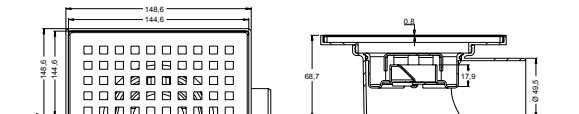

LINE 15x15

Plastik gövde / Paslanmaz ızgara
Sulu klepelili koku tutucu

Ürün Kodu	Çıkış	Ölçü	Çiğ	Fiyat
3012.0Y032K.015.1	Ø 32	15x15 cm	40	13.40
3012.0Y040K.015.1	Ø 40	15x15 cm	30	13.80
3012.0Y050K.015.1	Ø 50	15x15 cm	30	13.40
3012.0Y070K.015.1	Ø 70	15x15 cm	20	14.60

LINE 15x15

Plastik gövde / Paslanmaz ızgara
Sulu klepelili koku tutucu

Ürün Kodu	Çıkış	Ölçü	Çiğ	Fiyat
3012.0A040K.015.1	Ø 40	15x15 cm	30	13.80
3012.0A050K.015.1	Ø 50	15x15 cm	30	13.40
3012.0A070K.015.1	Ø 70	15x15 cm	30	14.60