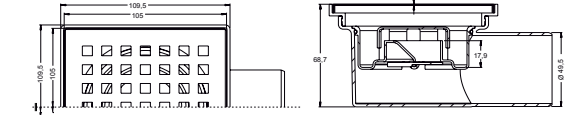

### LINE 10x10

Plastik gövde / Paslanmaz ızgara  
Sulu klepelili koku tutucu

Ürün Kodu	Çıkış	Ölçü	Çiğ	Fiyat
3012.0Y032K.010.1	Ø 32	10x10 cm	75	8.70
3012.0Y040K.010.1	Ø 40	10x10 cm	50	9.30
3012.0Y050K.010.1	Ø 50	10x10 cm	50	8.70
3012.0Y070K.010.1	Ø 70	10x10 cm	30	10.20