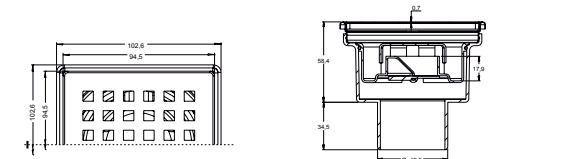

LEGAL 10x10 GOLD

Plastik gövde / Paslanmaz ızgara / Paslanmaz çerçeve
Sulu klepelili koku tutucu

Ürün Kodu	Çıkış	Ölçü	Çiğ	Fiyat
3013.0A040G.010.1	Ø 40	10x10 cm	60	20.60
3013.0A050G.010.1	Ø 50	10x10 cm	40	19.70
3013.0A070G.010.1	Ø 70	10x10 cm	40	21.20