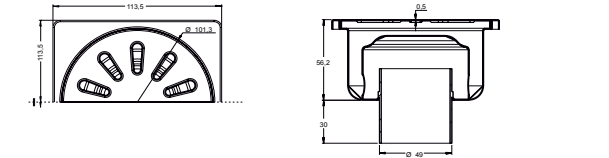

PREMIUM 10x10

Paslanmaz gövde / Paslanmaz ızgara
Paslanmaz koku tutucu

Ürün Kodu	Çıkış	Ölçü	Çiğ	Fiyat
3045.0A050K.010.1	Ø 50	10x10 cm	24	53.20