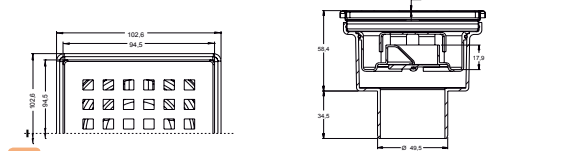

LEGAL 10x10

Plastik gövde / Paslanmaz ızgara / Paslanmaz çerçeve
Sulu klepelili koku tutucu

Ürün Kodu	Çıkış	Ölçü	Çiğ	Fiyat
3013.0A040K.010.1	Ø 40	10x10 cm	60	12.60
3013.0A050K.010.1	Ø 50	10x10 cm	60	12.20
3013.0A070K.010.1	Ø 70	10x10 cm	50	13.30