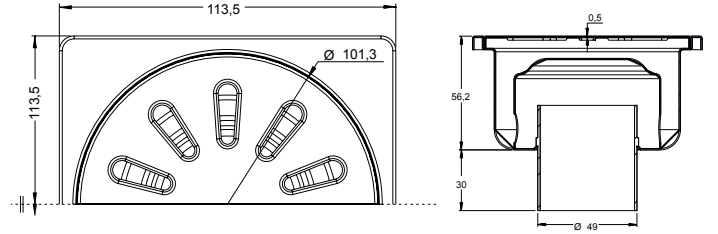

Ürün Kodu	Çıkış	Ölçü	
3045.0A050K.010.1	Ø 50	10x10 cm	24

Paslanmaz gövde / Paslanmaz ızgara
Paslanmaz koku tutucu

PREMIUM 15x15

Ürün Kodu	Çıkış	Ölçü	
3045.0Y032K.015.1	Ø 32	15x15 cm	24
3045.0Y050K.015.1	Ø 50	15x15 cm	24
3045.0Y070K.015.1	Ø 70	15x15 cm	24