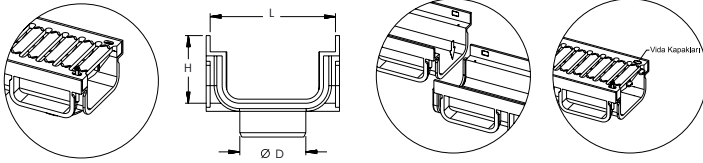

7210 KANAL TAPASI 100 mm

Ürün Kodu	Ölçü	Yükseklik	
7210.00050Y.0.0	80x63 mm	-	150

Polypropylene