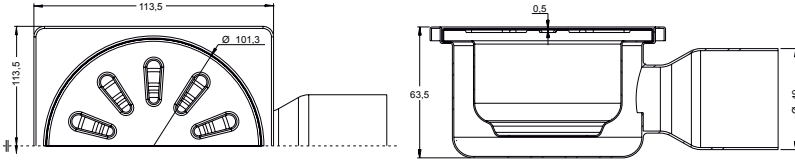

Sulu koku tutucu

PASLANMAZ YER SIFONLARI

PREMIUM 10x10

Ürün Kodu	Çıkış	Ölçü	
3045.0Y032K.010.1	Ø 32	10x10 cm	24
3045.0Y050K.010.1	Ø 50	10x10 cm	24

Paslanmaz gövde / Paslanmaz ızgara
Paslanmaz koku tutucu

PREMIUM 10x10