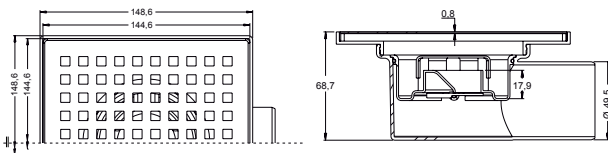

LINE 15x15

Ürün Kodu	Çıkış	Ölçü	
3012.0Y032K.015.1	Ø 32	15x15 cm	40
3012.0Y040K.015.1	Ø 40	15x15 cm	30
3012.0Y050K.015.1	Ø 50	15x15 cm	30
3012.0Y070K.015.1	Ø 70	15x15 cm	20

Plastik gövde / Paslanmaz ızgara / Sulu koku tutucu