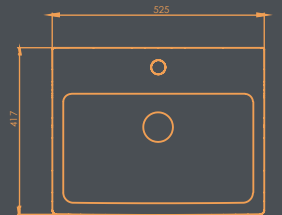

52 cm Dolap
Alt Dolap
Üst Dolap

En (w)	Boy (h)	Derinlik (d)
52 cm	50 cm	41 cm
49 cm	60 cm	14,5 cm

Renk Seçenekleri:
Beyaz, siyah, antrasit,
ceviz

Color Options:
White, black, anthracite,
walnut

REM

41*52 cm banyo dolabı
Gövde MDF lam, parlak MDF lam kapaklı asma alt dolap, kapaklı kutulu ayna. Yavaş kapanan kapaklar. Alt dolap+üst dolap+lavabo tek kutudadır.

41*52 cm bathroom furniture unit
Body MDF lam; glossy MDF soft close doors 41*52 cm ceramic washbasin. Mirror cabinet.