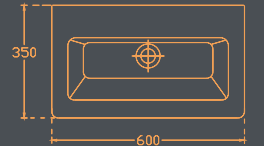

35*60 cm dolap
Alt Dolap
Üst Dolap

En (w)
60 cm
60 cm

Boy (h)
55 cm
75 cm

Derinlik (d)
35 cm
12 cm

35*80 cm Dolap
Alt Dolap
Üst Dolap

En (w)
80 cm
80 cm

Boy (h)
55 cm
75 cm

Derinlik (d)
35 cm
12 cm

Renk Seçenekleri:
Beyaz
Color Options:
White

Rio

Gövde ve kapaklar parlak MDF lam,
35*60, 35*80 cm ebatlarında dar alanlar
için alternatif dolap seçeneği.

Body and doors MDF lam, usefull for
small bathrooms with 35 cm depth.