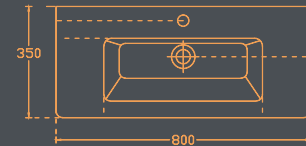

35*60 cm dolap
Alt Dolap
Üst Dolap

En (w)
60 cm
60 cm

Boy (h)
55 cm
75 cm

Derinlik (d)
35 cm
12 cm

35*80 cm Dolap
Alt Dolap
Üst Dolap

En (w)
80 cm
80 cm

Boy (h)
55 cm
75 cm

Derinlik (d)
35 cm
12 cm

Renk Seçenekleri:
Beyaz
Color Options:
White

Rio

Gövde ve kapaklar parlak MDF lam,
35*60, 35*80 cm ebatlarında dar alanlar
için alternatif dolap seçeneği.

Body and doors MDF lam, usefull for
small bathrooms with 35 cm depth.