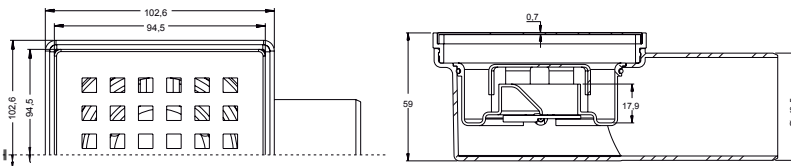

LEGAL 10x10

Ürün Kodu	Çıkış	Ölçü	
3013.0Y032K.010.1	Ø 32	10x10 cm	75
3013.0Y040K.010.1	Ø 40	10x10 cm	50
3013.0Y050K.010.1	Ø 50	10x10 cm	50
3013.0Y070K.010.1	Ø 70	10x10 cm	60

Plastik gövde / Paslanmaz ızgara / Paslanmaz çerçeve

Sulu koku tutucu