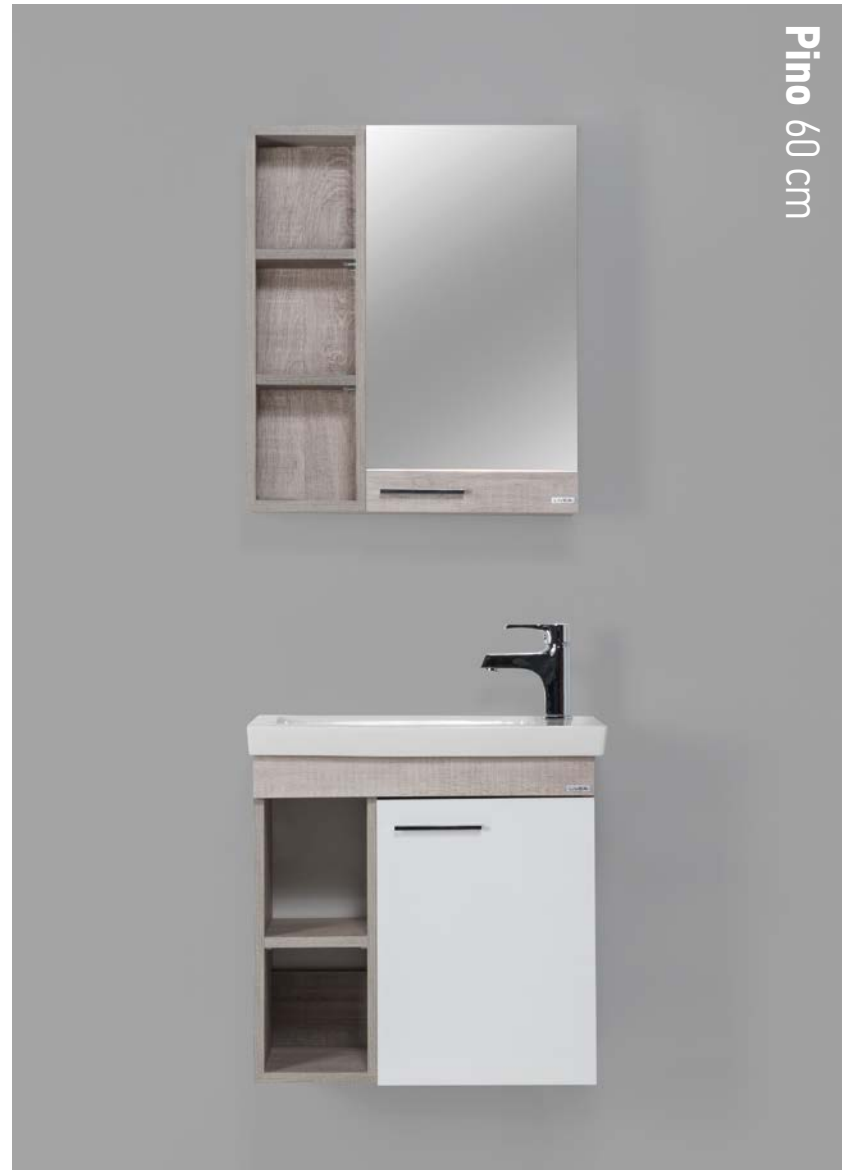

60 cm

Boy (h)

50 cm

Derinlik (d)

37 cm

ZETA

Gövde ve kapaklar MDF melamin kaplama, yavaş kapanan kapaklar, üst kutulu ayna. 37x50, 37x60 seramik lavabolar.

Body and doors MDF lam, soft close doors, Mirror cabinet. 37x50, 37x60 ceramic washbasin.