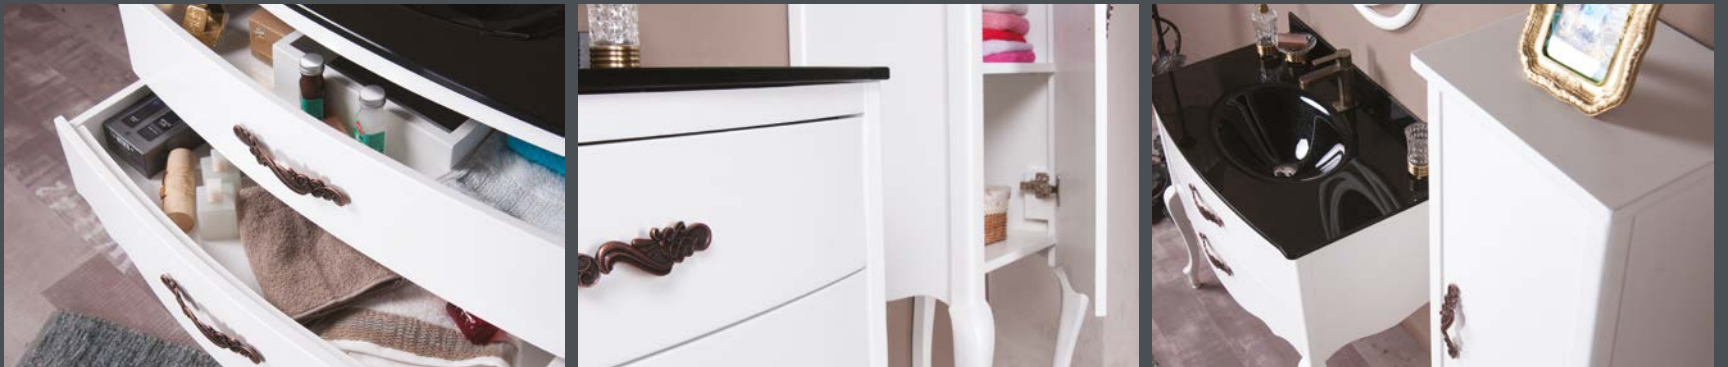

90 cm Dolap	En (w)	Boyu (h)	Derinlik (d)
Alt Dolap	92 cm	85 cm	52 cm
Üst Ayna	75 cm	75 cm	2 cm
Boyu Dolabı	46 cm	150 cm	39 cm

Renk Seçenekleri: Color Options:
Beyaz

MARIA

Ahşap lükens ayaklı, beyaz akrilik lake boyalı, frenli çekmeceli alt dolap CNC işlemeli beyaz akrilik lake boyalı dekoratif ayna siyah cam lavabo frenli kapaklı ayaklı boy dolabı.

Basin module with curvy wood pedestals, white acrylic painted, soft close drawers with elegant handles CNC made white lacquer painted mirror Black glass washbasin Tall unit with pedestals and soft close door."