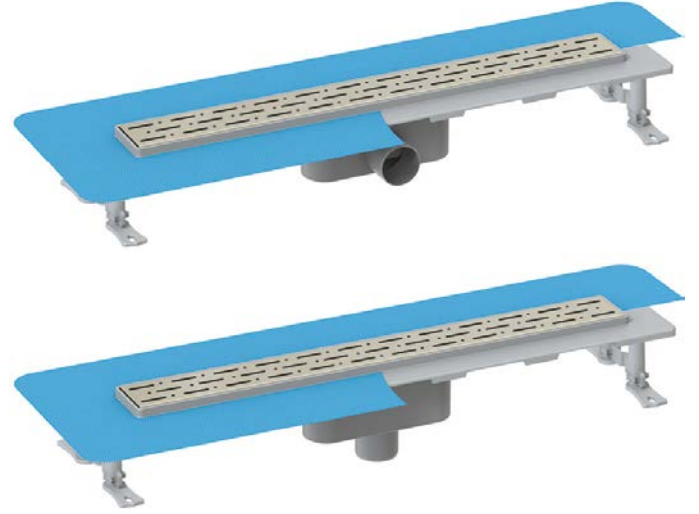

STANDART SERİSİ

LİNE

Ürün Kodu	Çıkış	Ölçü	
4022.OY050K.033.1	Ø 50	33 cm	12
4022.OY050K.040.1	Ø 50	40 cm	12
4022.OY050K.050.1	Ø 50	50 cm	12
4022.OY050K.060.1	Ø 50	60 cm	12
4022.OY050K.080.1	Ø 50	80 cm	12

Duş kanalı / W 330-400-500-600-800 mm / Ø 50 yan çıkış / Plastik gövde
Paslanmaz ızgara / Sulu koku tutucu

LİNE T.M.

Ürün Kodu	Çıkış	Ölçü	
4022.TY050K.033.1	Ø 50	33 cm	12
4022.TY050K.040.1	Ø 50	40 cm	12
4022.TY050K.050.1	Ø 50	50 cm	12
4022.TY050K.060.1	Ø 50	60 cm	12
4022.TY050K.080.1	Ø 50	80 cm	12

Duş kanalı / W 330-400-500-600-800 mm / Ø 50 yan çıkış / Plastik gövde
Paslanmaz ızgara / Tekstil membranlı / Sulu koku tutucu