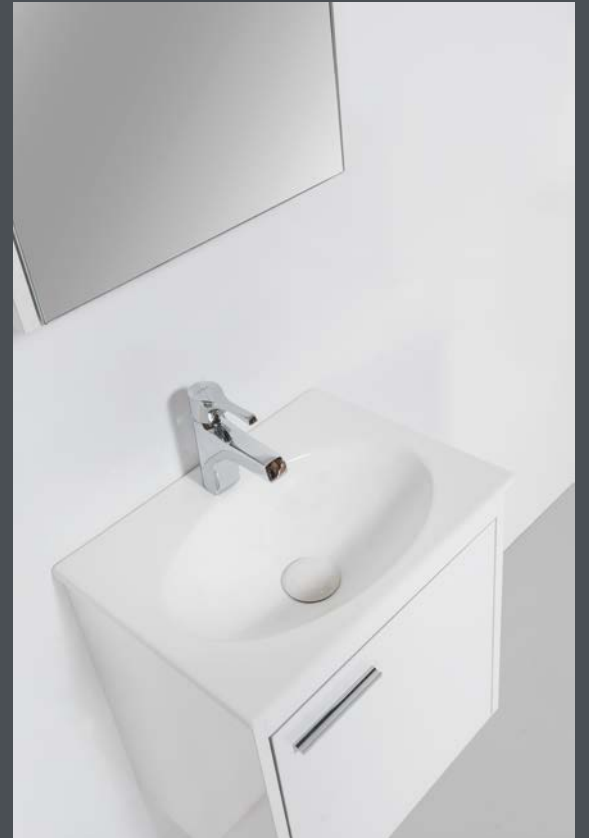

60 cm

Boy (h)

50 cm

Derinlik (d)

37 cm

ZETA

Gövde ve kapaklar MDF melamin kaplama, yavaş kapanan kapaklar, üst kutulu ayna. 37x50, 37x60 seramik lavabolar.

Body and doors MDF lam, soft close doors, Mirror cabinet. 37x50, 37x60 ceramic washbasin.