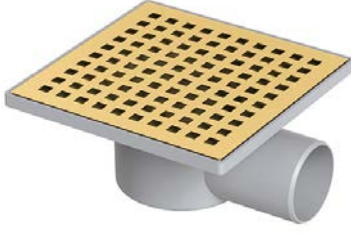

YER SIFONLARI