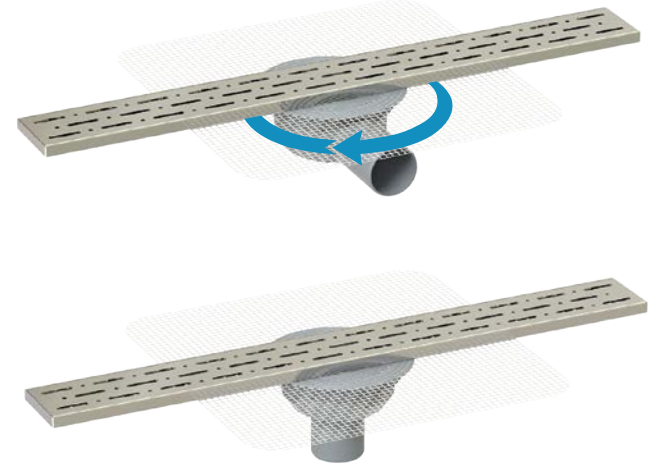

LEGAL FİLELİ

Ürün Kodu	Çıkış	Ölçü	
4094.FY050K.020.1	Ø 50	20 cm	12
4094.FY050K.033.1	Ø 50	33 cm	12
4094.FY050K.040.1	Ø 50	40 cm	12
4094.FY050K.050.1	Ø 50	50 cm	12
4094.FY050K.060.1	Ø 50	60 cm	12
4094.FY050K.070.1	Ø 50	70 cm	12
4094.FY050K.080.1	Ø 50	80 cm	12

Duş kanalı / W200-330-400-500-600-700-800 mm / Ø 50 yan çıkış / Plastik gövde / Paslanmaz çerçeve ve ızgara / Sulu koku tutucu