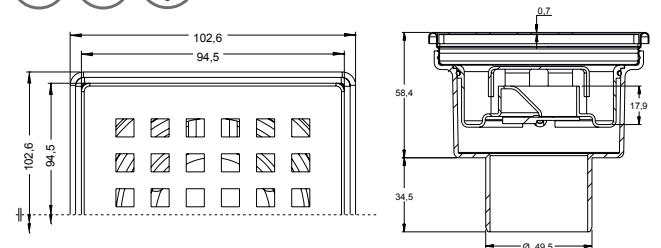

LEGAL 10x10

Ürün Kodu	Çıkış	Ölçü	
3013.0A040K.010.1	Ø 40	10x10 cm	60
3013.0A050K.010.1	Ø 50	10x10 cm	60
3013.0A070K.010.1	Ø 70	10x10 cm	60

Plastik gövde / Paslanmaz ızgara / Paslanmaz çerçeve

Sulu koku tutucu