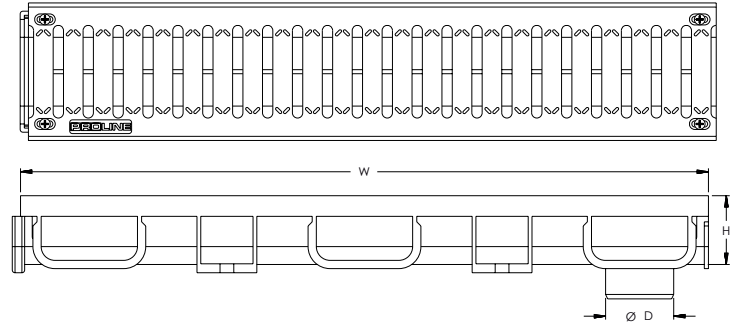

Polypropylene

7210 KANAL TAPASI 100 mm

Ürün Kodu	Ölçü	Yükseklik	
7210.00050Y.0.0	80x63 mm	-	150

Polypropylene

7110 KANAL IZGARASI 100x500 mm

Ürün Kodu	Ölçü	Yükseklik	
7110.050120.0.0	100x500 mm	-	40

Polypropylene