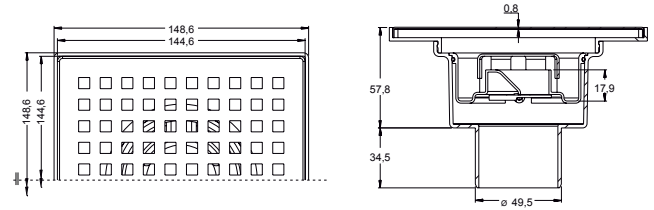

LİNE 15x15 GOLD

Ürün Kodu	Çıkış	Ölçü	
3012.0A040G.015.1	Ø 40	15x15 cm	30
3012.0A050G.015.1	Ø 50	15x15 cm	30
3012.0A070G.015.1	Ø 70	15x15 cm	30

Plastik gövde / Paslanmaz ızgara / Sulu koku tutucu