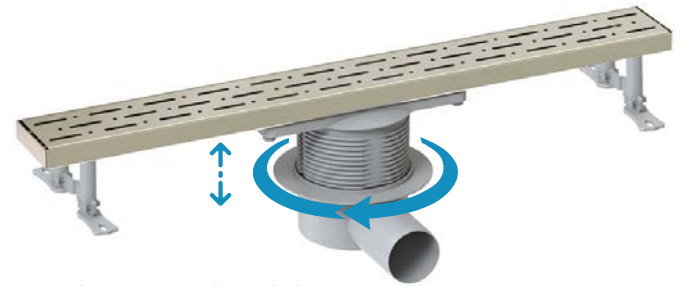

LEGAL Y360°

Ürün Kodu	Çıkış	Ölçü	
4013.0Y360K.020.1	Ø 50	20 cm	12
4013.0Y360K.033.1	Ø 50	33 cm	12
4013.0Y360K.040.1	Ø 50	40 cm	12
4013.0Y360K.050.1	Ø 50	50 cm	12
4013.0Y360K.060.1	Ø 50	60 cm	12
4013.0Y360K.080.1	Ø 50	80 cm	12

Duş kanalı / W200-330-400-500-600-800 mm / Ø 50 yan çıkış / Plastik gövde / Paslanmaz çerçeve ve ızgara / Sulu koku tutucu