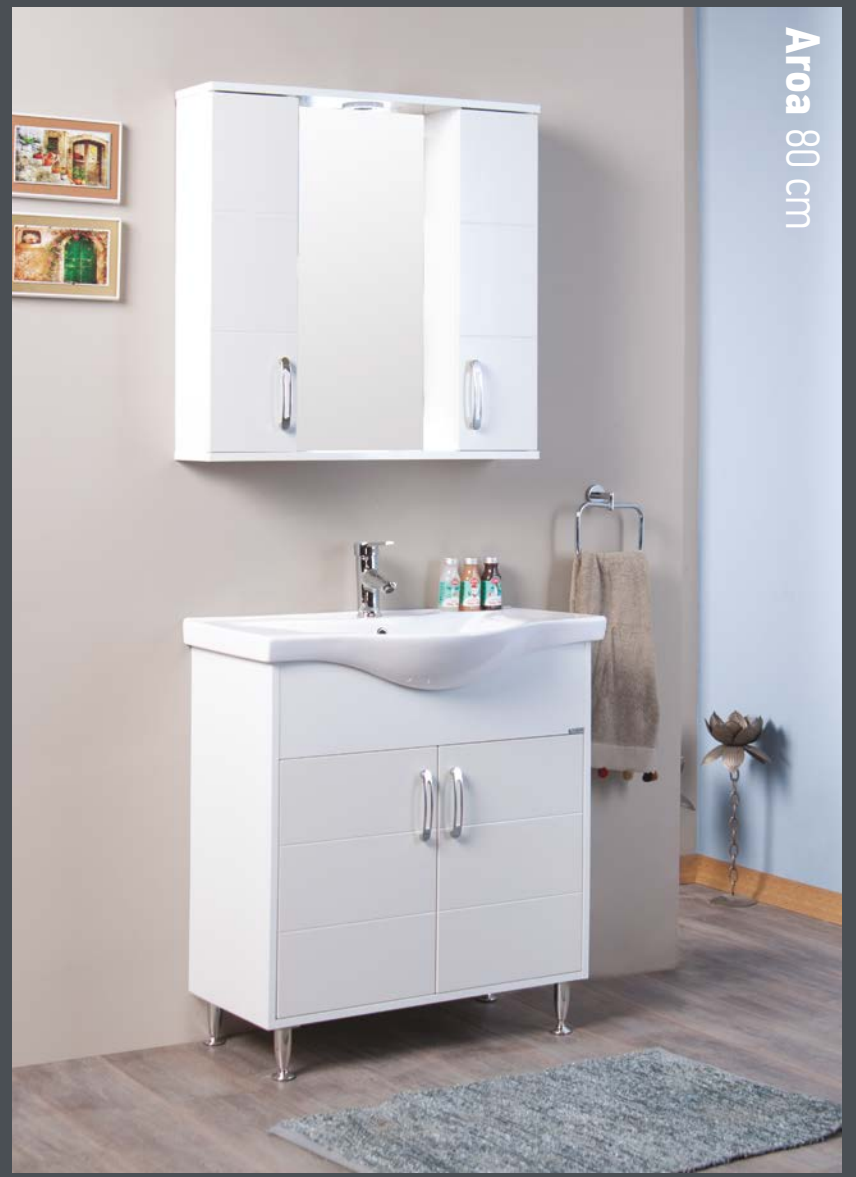

Arora 65 cm

Arora 80 cm