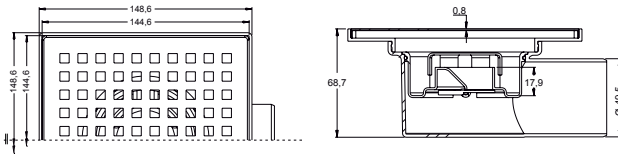

LİNE 15x15 GOLD

Ürün Kodu	Çıkış	Ölçü	
3012.0Y032G.015.1	Ø 32	15x15 cm	40
3012.0Y040G.015.1	Ø 40	15x15 cm	30
3012.0Y050G.015.1	Ø 50	15x15 cm	30
3012.0Y070G.015.1	Ø 70	15x15 cm	20

Plastik gövde / Paslanmaz ızgara / Sulu koku tutucu