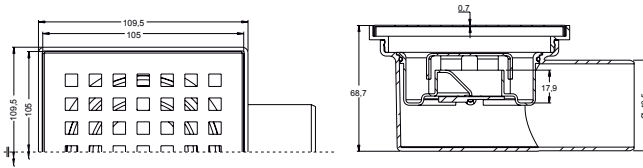

LINE 10x10

Ürün Kodu	Çıkış	Ölçü	
3012.0Y032K.010.1	Ø 32	10x10 cm	75
3012.0Y040K.010.1	Ø 40	10x10 cm	50
3012.0Y050K.010.1	Ø 50	10x10 cm	50
3012.0Y070K.010.1	Ø 70	10x10 cm	60

Plastik gövde / Paslanmaz ızgara / Sulu koku tutucu