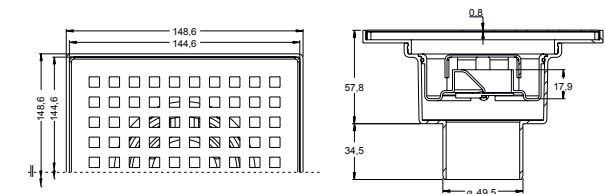

LINE 15x15

Ürün Kodu	Çıkış	Ölçü	
3012.0A040K.015.1	Ø 40	15x15 cm	30
3012.0A050K.015.1	Ø 50	15x15 cm	30
3012.0A070K.015.1	Ø 70	15x15 cm	30

Plastik gövde / Paslanmaz ızgara / Sulu koku tutucu