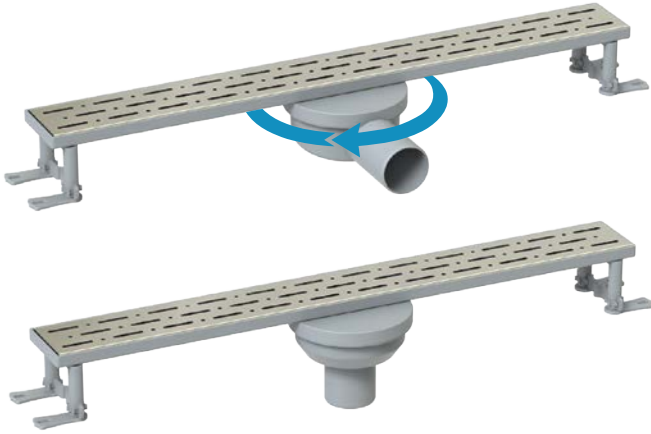

LİNE

Ürün Kodu	Çıkış	Ölçü	
4081.0Y050K.033.1	Ø 50	33 cm	12
4081.0Y050K.040.1	Ø 50	40 cm	12
4081.0Y050K.050.1	Ø 50	50 cm	12
4081.0Y050K.060.1	Ø 50	60 cm	12
* 4081.0Y050K.070.1	Ø 50	70 cm	12
4081.0Y050K.080.1	Ø 50	80 cm	12

Duş kanalı / W 330-400-500-600-800 mm / Ø 50 yan çıkış / Plastik gövde / Paslanmaz ızgara / Sulu koku tutucu

*Üretim aşamasındadır.