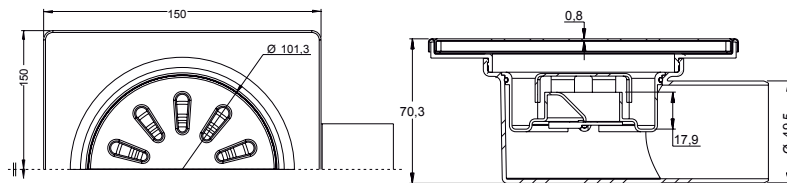

PASLANMAZ YER SIFONLARI

PREMIUM 10x10

Ürün Kodu	Çıkış	Ölçü	
3045.0Y032K.010.1	Ø 32	10x10 cm	24
3045.0Y050K.010.1	Ø 50	10x10 cm	24

Paslanmaz gövde / Paslanmaz ızgara
Paslanmaz koku tutucu

PREMIUM 10x10

Ürün Kodu	Çıkış	Ölçü	
3045.0A050K.010.1	Ø 50	10x10 cm	24

Paslanmaz gövde / Paslanmaz ızgara
Paslanmaz koku tutucu

PREMIUM 15x15

Ürün Kodu	Çıkış	Ölçü	
3045.0Y032K.015.1	Ø 32	15x15 cm	24
3045.0Y050K.015.1	Ø 50	15x15 cm	24
3045.0Y070K.015.1	Ø 70	15x15 cm	24

Paslanmaz gövde / Paslanmaz ızgara
Paslanmaz koku tutucu