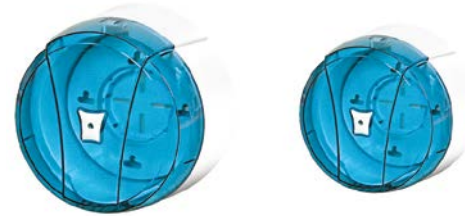

PLASTİK CİMRİ KAĞITLIK

Ürün Kodu	Ölçü	Yüzey	
4923.0000S0.149.M	27x21x16 cm	Şeffaf	1
4923.0000S0.545.M	20x17x14 cm	Şeffaf	1