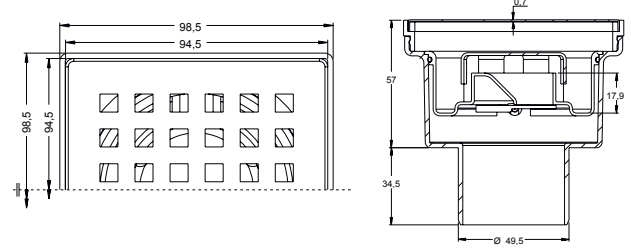

LINE 10x10

Ürün Kodu	Çıkış	Ölçü	
3012.0A040K.010.1	Ø 40	10x10 cm	60
3012.0A050K.010.1	Ø 50	10x10 cm	60
3012.0A070K.010.1	Ø 70	10x10 cm	60

Plastik gövde / Paslanmaz ızgara / Sulu koku tutucu